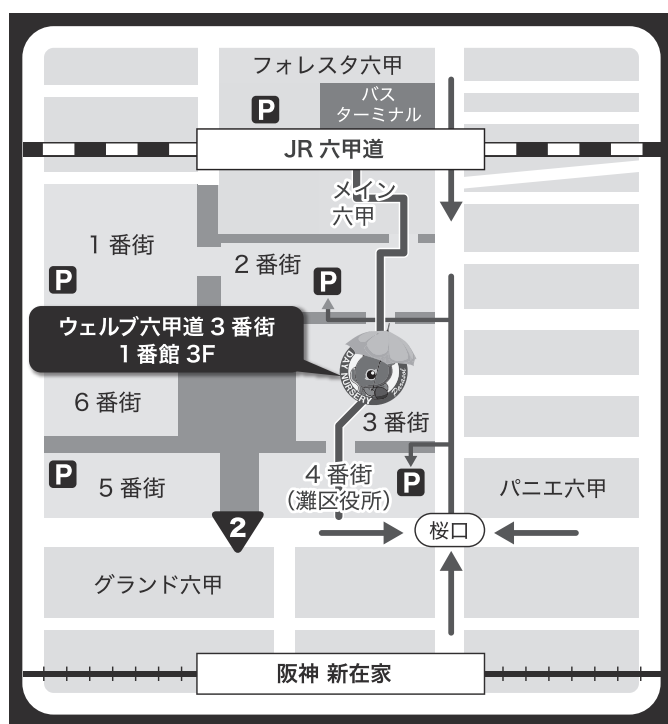

病児病後児保育施設

パラソル

🕒 保育時間

平日 8:00～19:00 (18:30くらいまでにお迎えをお願いします)

土曜日 8:00～12:00

延長 30分 500円 (やむを得ない場合のみ、相談に応じます。)

お休み 日曜日・祝日・お盆・年末年始・診療所の休診日など

広域マップ

館内マップ

アクセス

電車で

- JR 六甲道駅から徒歩約 3 分
- 阪神新在家駅から徒歩約 6 分

お車で

- 近隣の有料駐車場をご利用ください。
 - ★タイムズウェルブ 4 番街
 - ★タイムズウェルブ 2 番街

〒657-0037 神戸市灘区備後町 4 丁目 1-1-301-12
ウェルブ六甲道 3 番街 3F

TEL.078-846-3081