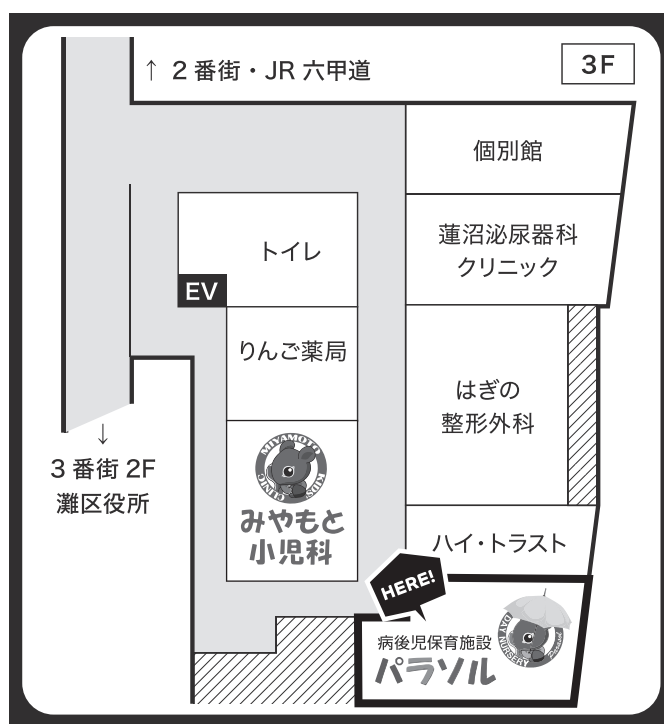

病児病後児保育施設

パラソル

🕒 保育時間

平日 8:00～19:00 (18:30くらいまでにお迎えをお願いします)

土曜日 8:00～12:00

延長 30分 500円 (やむを得ない場合のみ、相談に応じます。)

お休み 日曜日・祝日・お盆・年末年始・診療所の休診日など

広域マップ

館内マップ

アクセス

電車で

- JR 六甲道駅から徒歩約 3 分
- 阪神新在家駅から徒歩約 6 分

お車で

- 近隣の有料駐車場をご利用ください。
 - ★タイムズウェルブ 4 番街
 - ★タイムズウェルブ 2 番街

〒657-0037 神戸市灘区備後町 4 丁目 1-1-301-12
ウェルブ六甲道 3 番街 3F

TEL.078-846-3081